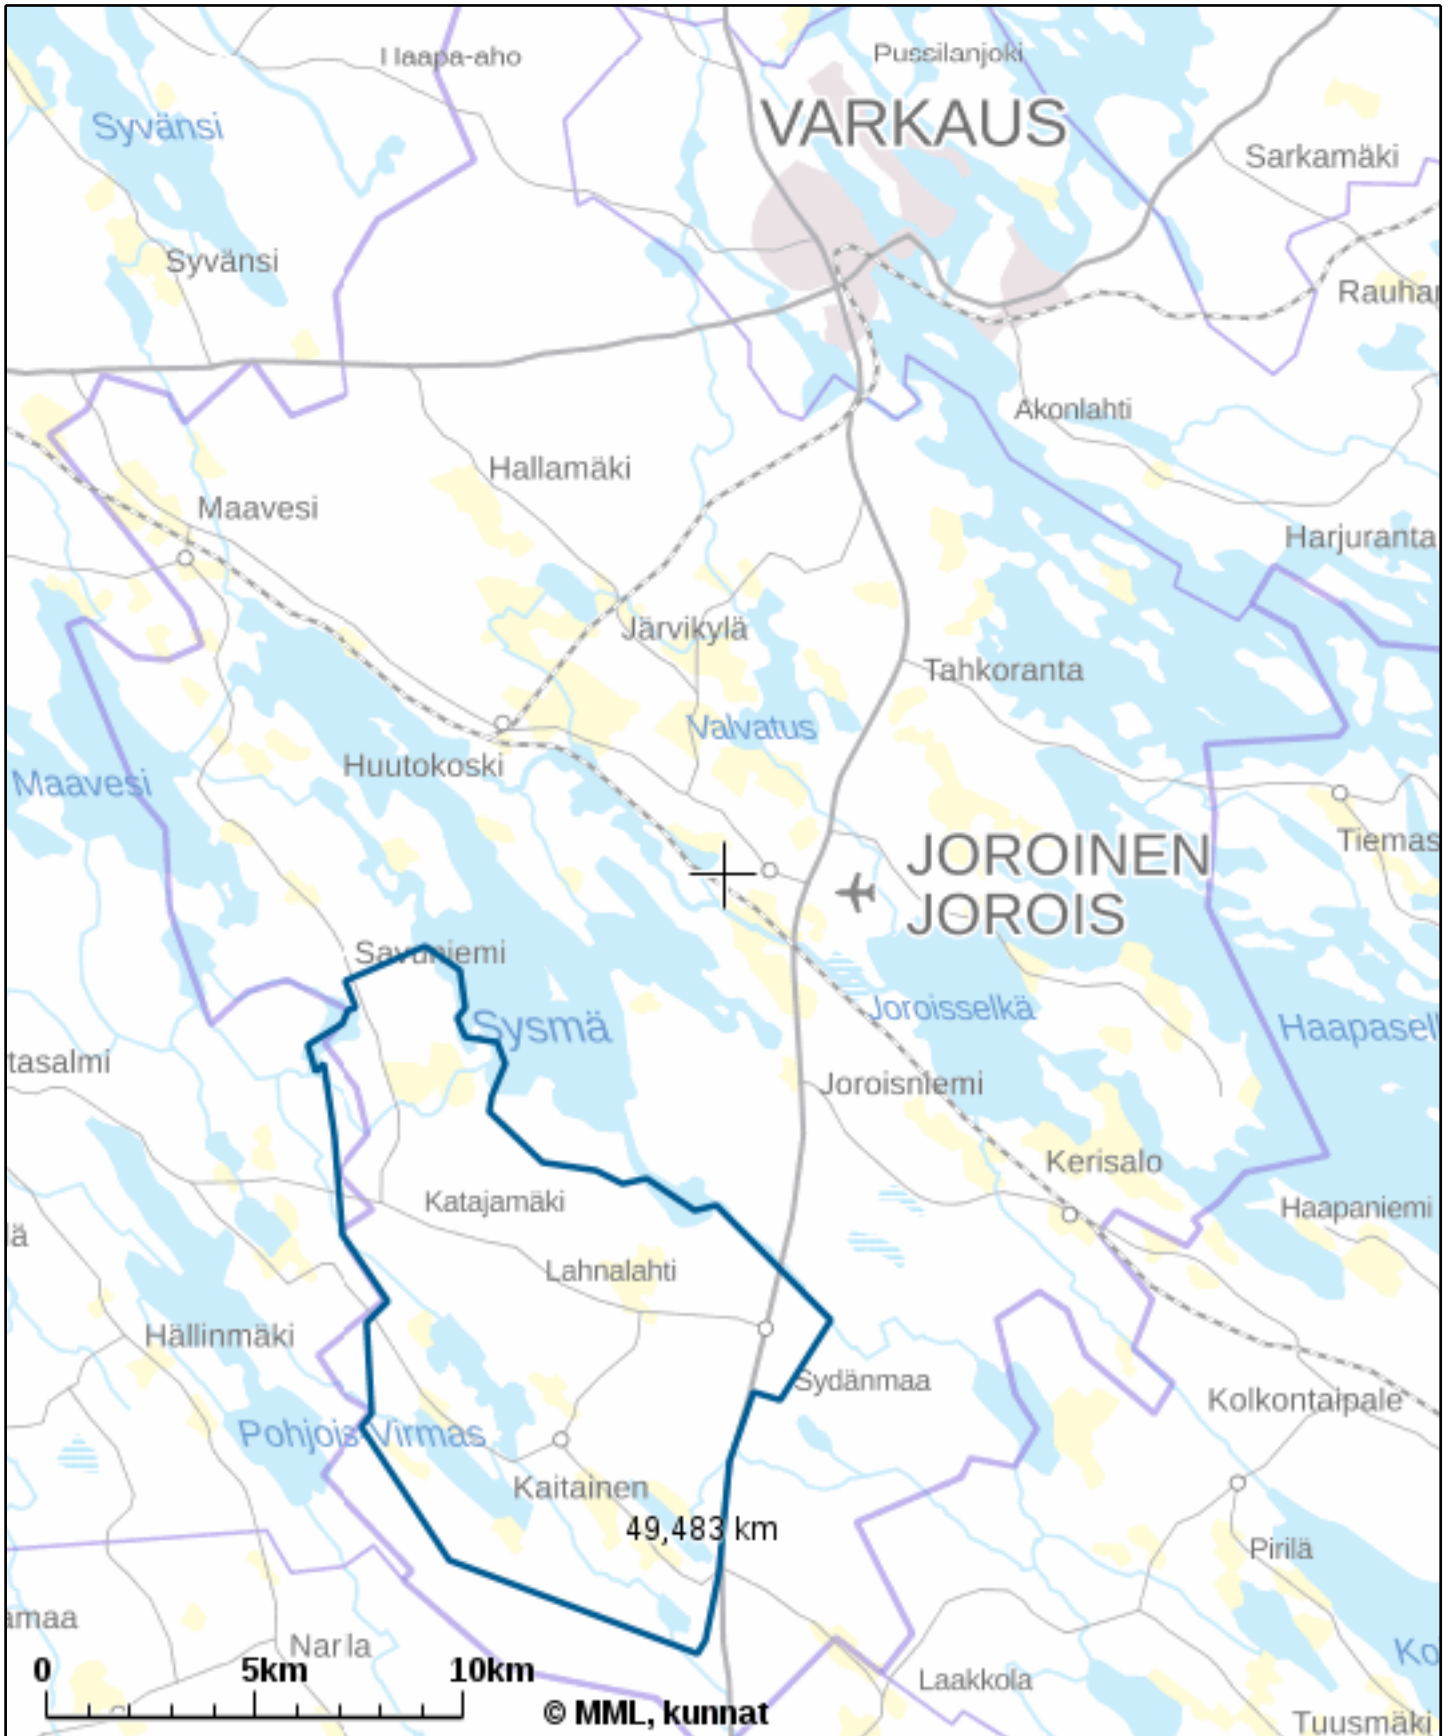

KIINTEISTÖTIETOPALVELU

Tulosten keskipisteen koordinaatit (ETRS-TM35FIN): N: 6894401, E: 541811

Karttatuloste ei ole mittatarkka. Kiinteistörajat ja -tunnukset päivitetään toistaiseksi vain kerran viikossa.