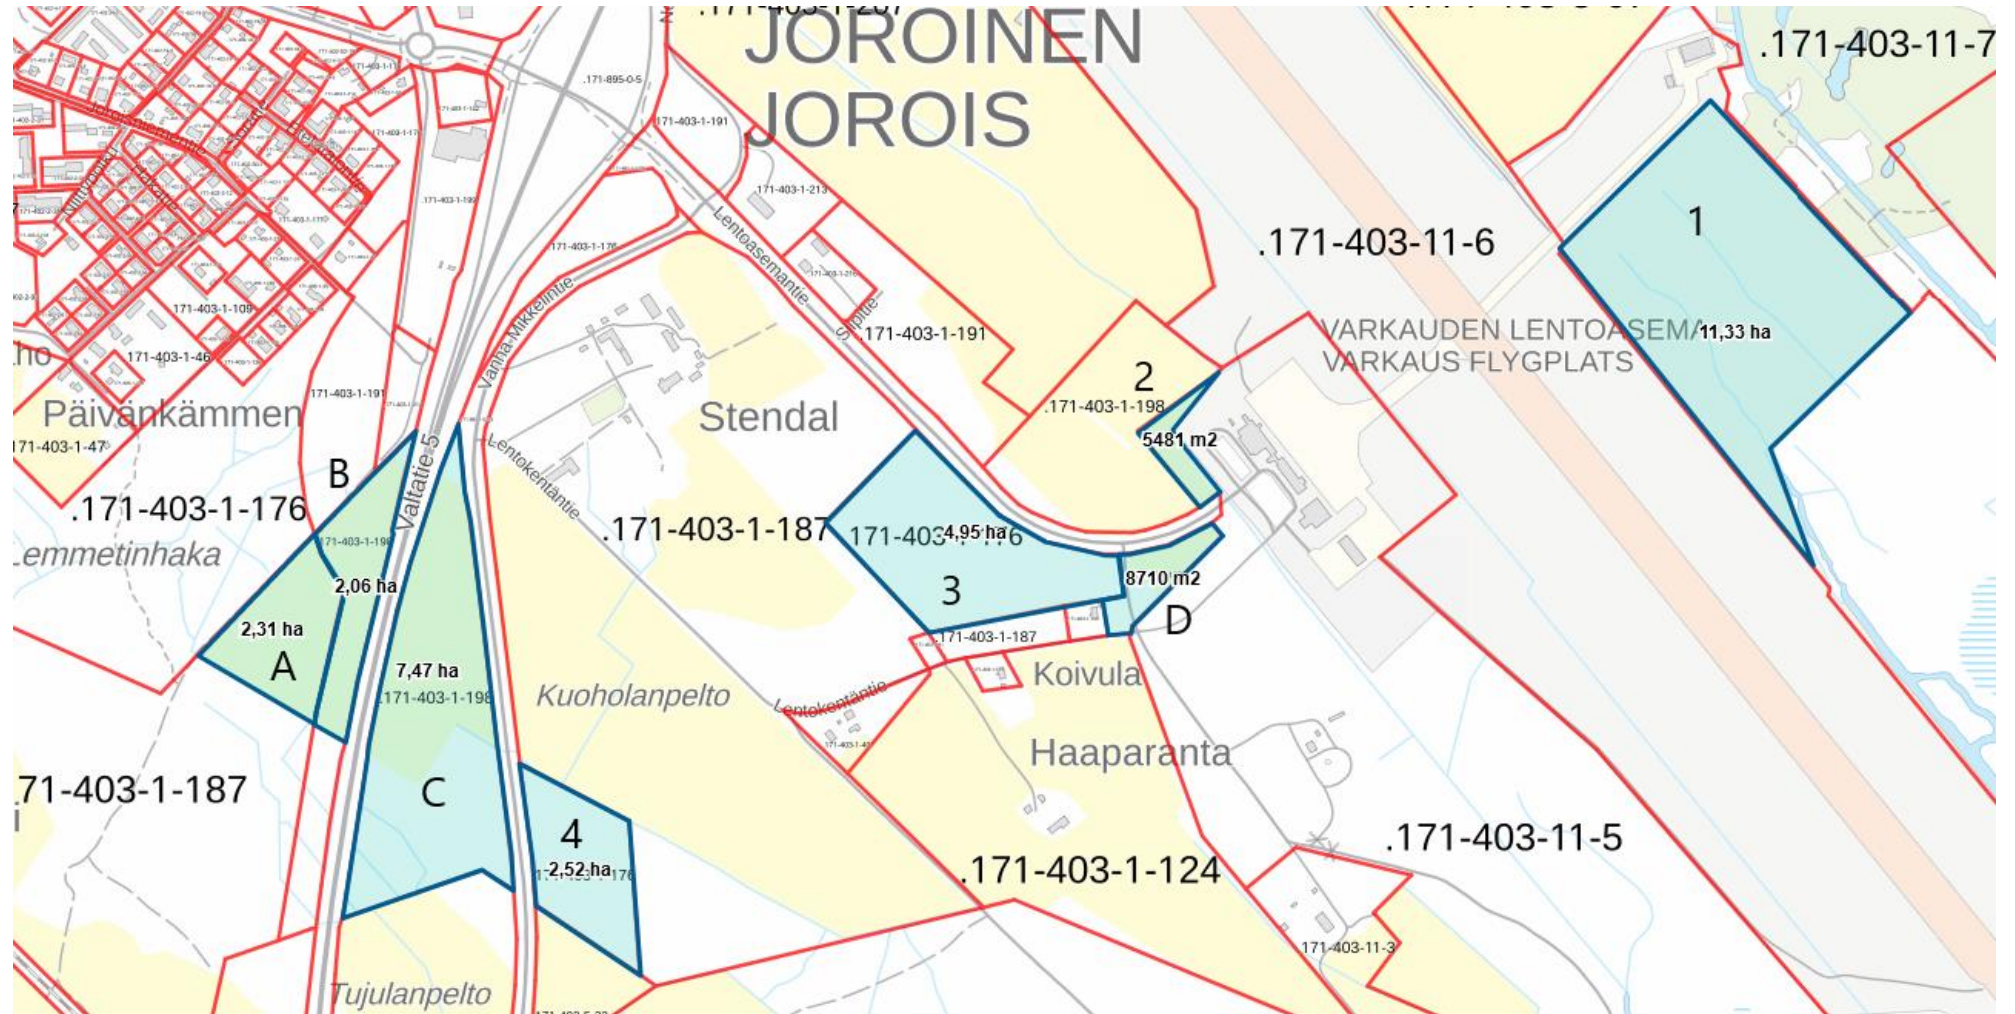

Liite no. 1

Maanvaihto Joroisten kunta-Karl-Erik Michelsen

Yleiskartta vaihdettavista alueista

Yleiskartan pinta-alat ovat ohjeellisia. Vaihtokirjaan kirjattavat vaihdettavien alueiden pinta-alat on esitetty liitteessä no. 2.